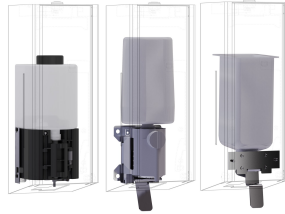

Kit de conversión EXOS.

2030022954
ZEXOS625K