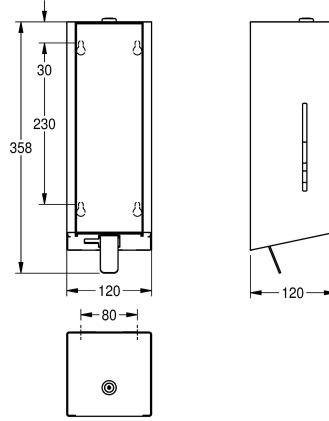

KWC EXOS.

Dispensador de espuma de jabón

Modell-Linie: EXOS | EXOS616X

Accesorios | Dispensador de jabón

KWC-No.

2030022945

Parte frontal con tratamiento de calidad para superficies InoxPlus

2030022946

Carcasa principal con revestimiento InoxPlus, panel frontal con cristal templado de seguridad negro

2030025232

Carcasa principal con revestimiento InoxPlus, panel frontal con cristal templado de seguridad blanco

Color acento

STAINLESSSTEEL

Negro

Blanco

Dispensador de jabón en espuma para montaje en pared, acero inoxidable con acabado satinado, carcasa principal y panel frontal con revestimiento InoxPlus para la reducción de huellas y una mejor limpieza (easy to clean), espesor de material 1,2 mm, ventana de inspección lateral, con tirador de acero inoxidable, apto para jabón

en espuma KWC, incluye material de montaje y jabón en espuma KWC de 650 ml.

Dimensiones 120 x 357 x 120 mm (L x A x P)

Datos técnicos

Cantidad de llenado

650

Capacidad de carga

ml

Cerradura

Cerradura principal

Material

Acero inoxidable

Código

1.4301

Espesor del material

1.2 mm

Profundidad

120 mm

Altura

357 mm

Anchura total

120 mm

Acabado de superficie

Acabado satinado

Tratamiento de superficie

INOXPLUS

Tipo de consumibles

Jabón en espuma

Tipo de fijación

Tornillo

Tipo de montaje

Montaje a pared

Tipo de operación

Accionamiento manual

Tipo de dispensador de jabón

De un solo uso de las bolsas

Color acento

STAINLESSSTEEL

Color primario

STAINLESSSTEEL

INOX PLUS

Accesorios opcionales