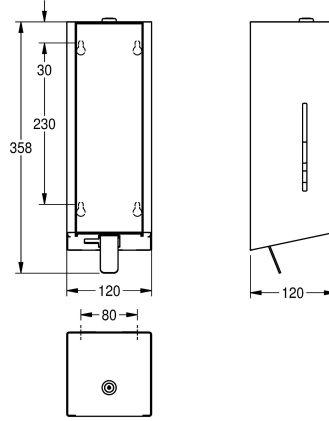

KWC EXOS.

Vahtosaippua-annostelija

Modell-Linie: EXOS | EXOS616X

Saniteettivarusteet julkisiin tiloihin | Saippua-annostelijat

KWC-No.

2030022945

Etukannessa InoxPlus -pintaviimeistely

2030022946

InoxPlus-pinnoitettu kotelo, etukansi mustaa turvalasia

2030025232

InoxPlus-pinnoitettu kotelo, etukansi valkoista turvalasia

Korostusväri

STAINLESSSTEEL

Musta

Valkea

Vahtosaippua-annostelija pinta-asennukseen, satiinpinta, etukannen ja kotelon InoxPlus-pinnoitus estää sormenjäljet ja helpottaa puhdistusta, materiaalin vahvuus 1.2 mm, tarkastusikkuna kyljessä, vetovipu ruostumatonta terästä, sopii

KWC-vahtosaippuulle, sisältää kiinnitysmateriaalit sekä 650 ml KWC-vahtosaippuaa.

Mitat 120 x 358 x 120 mm (L x K x S)

Tekniset tiedot

Täyttömäärä

650

Täyttömäärä yksikköä

Millilitra

Lukko

Avain lukko

Materiaali

Ruostumaton teräs

Rst teräslaji

1.4301

Materiaalin vahvuus

1.2 mm

Kokonaissyvyys

120 mm

Kokonaiskorkeus

357 mm

Kokonaisleveys

120 mm

Pinnan viimeistely

Satiinpintainen

Pintakäsittely

INOXPLUS

Kulutuksen tyyppi

Vahto saippua

Kiinnitystapa

Ruuvi

Asennustapa

Seinäasennus

Toiminta tapa

Käsiikäyttöinen toiminta

Saippua säiliön tyyppi

Kertakäyttö pussi

Korostusväri

STAINLESSSTEEL

Perusväri

STAINLESSSTEEL

lviCode

0

**INOX
PLUS**

Kulutusosat