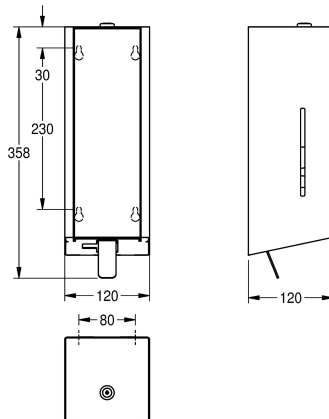

KWC EXOS.

Distributore di sapone in schiuma

Modell-Linie: EXOS | EXOS616X

Accessori | Distributori di sapone liquido

KWC-No.

2030022945

Pannello frontale con trattamento superficiale InoxPlus

2030022946

Versione con pannello frontale in vetro ESG nero

2030025232

Versione con pannello frontale in vetro ESG bianco

Colore accento

Acciaio inox

Nero

Bianco

Distributore di sapone in schiuma per installazione a parete, in acciaio inox con superficie satinata, pannello frontale e unità principale con finitura anti impronta InoxPlus e migliori caratteristiche di pulizia (easy to clean), spessore materiale 1,2 mm, finestra di controllo sul lato, con leva in acciaio inox, adatto a

sapone in schiuma KWC, inclusi materiali di montaggio e 1 flacone di sapone in schiuma da 650 ml.

Dimensioni 120 x 357 x 120 mm (L x A x P)

Dati tecnici

Capacità
Capacità uom
Serratura
Materiale
Codice materiale
Spessore del materiale
Profondità totale
Altezza totale
Larghezza complessiva
Finitura della superficie
Trattamento della superficie
Tipo di consumabili
Tipo di fissaggio
Tipo di montaggio
Funzionamento
Tipo del contenitore sapone
Colore accento
Colore di base
teamNumber
sanitasTroeschNumber

650
ml
Serratura a chiave
Acciaio inox
1.4301
1.2 mm
120 mm
357 mm
120 mm
Finitura satinata
INOXPLUS
Sapone in schiuma
Vite
Installazione a parete
Comando manuale
Sacchetto monouso
Acciaio inox
Acciaio inox
572472
4621 813

INOX PLUS

Accessori opzionali