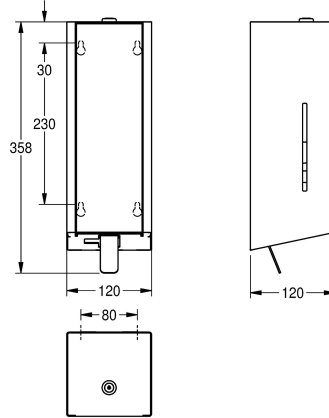

KWC EXOS.

Distributore di sapone in schiuma

Modell-Linie: EXOS | EXOS616X

Accessori | Distributori di sapone liquido

KWC-No.

2030022945

Pannello frontale con trattamento superficiale InoxPlus

2030022946

Versione con pannello frontale in vetro ESG nero

2030025232

Versione con pannello frontale in vetro ESG bianco

Colore accento

Acciaio inox

Nero

Bianco

Distributore di sapone in schiuma per installazione a parete, in acciaio inox con superficie satinata, pannello frontale e unità principale con finitura anti impronta InoxPlus e migliori caratteristiche di pulizia (easy to clean), spessore materiale 1,2 mm, finestra di controllo sul lato, con leva in acciaio inox, adatto a

sapone in schiuma KWC, inclusi materiali di montaggio e 1 flacone di sapone in schiuma da 650 ml.

Dimensioni 120 x 357 x 120 mm (L x A x P)

Dati tecnici

Capacità
Capacità uom
Serratura
Materiale
Codice materiale
Spessore del materiale
Profondità totale
Altezza totale
Larghezza complessiva
Finitura della superficie
Trattamento della superficie
Tipo di consumabili
Tipo di fissaggio
Tipo di montaggio
Funzionamento
Tipo del contenitore sapone
Colore accento
Colore di base

650
ml
Serratura a chiave
Acciaio inox
1.4301
1.2 mm
120 mm
357 mm
120 mm
Finitura satinata
INOXPLUS
Sapone in schiuma
Vite
Installazione a parete
Comando manuale
Sacchetto monouso
Acciaio inox
Acciaio inox

INOX PLUS

Accessori opzionali