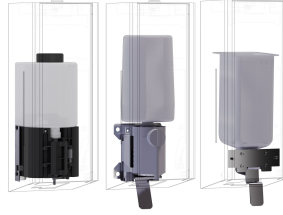

EXOS. ombouwset

2030022954
ZEXOS625K