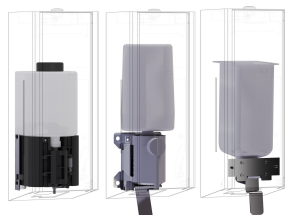

EXOS. ombouwset

2030022954
ZEXOS625K