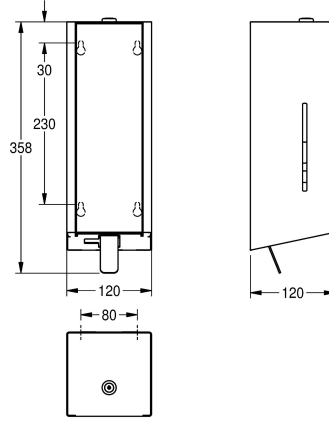

KWC EXOS. Schuimzeepdispenser

Modell-Linie: EXOS | EXOS616X
Accessoires | Zeepverdelers

KWC-No.

2030022945

Front met InoxPlus oppervlakteveredeling

2030022946

Behuizing met InoxPlus oppervlakteveredeling, front van versterkt zwart veiligheidsglas

2030025232

Behuizing met InoxPlus oppervlakteveredeling, front van versterkt wit veiligheidsglas

Accentkleur

STAINLESSSTEEEL

Zwart

Wit

Schuimzeepdispenser voor wandmontage, roestvrij staal, oppervlak zijdemat, met InoxPlus gecoate hoofdbehuizing en front voor minder vingerafdrukken en met 'easy to clean' eigenschappen, materiaaldikte 1,2 mm, kijkvenster aan de zijkant, met

roestvrijstalen drukhendel, geschikt voor KWC schuimzeep, inclusief bevestigingsmateriaal en 650 ml KWC schuimzeep.

Afmetingen 120 x 358 x 120 mm (B x H x D)

Technical Data

Vulhoeveelheid

650

Vul hoeveelheid verkoopseenheid

ml

Slot

Cylinderslot

Materiaal

Roestvrij staal

Materiaalcode

1.4301

Materiaaldikte

1.2 mm

Totale diepte

120 mm

Totale hoogte

357 mm

Totale breedte

120 mm

Oppervlakafwerking

Zijdeglans

Oppervlaktebehandeling

INOXPLUS

Type verbruiksproduct

Schuimzeep

Type bevestiging

Geschroefd

Type montage

Wandmontage

Type bediening

Manuele werking

Type zeephouder

Tas voor eenmalig gebruik

Accentkleur

STAINLESSSTEEEL

Basiskleur

STAINLESSSTEEEL

**INOX
PLUS**

Optionele toebehoren