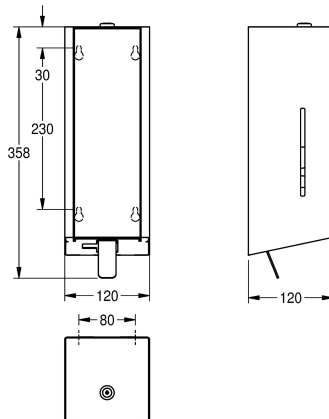

KWC EXOS.

Dozownik mydła w pianie, montaż natynkowy

Modell-Linie: EXOS | EXOS616X

Akcesoria łazienkowe | Dozowniki mydła

KWC-No.

2030022945

Front z powłoką InoxPlus

2030022946

Czarny

Biały

Dozownik mydła w pianie do montażu na ścianie, stal szlachetna, powierzchnia jedwabisty mat, panel przedni i obudowa o uszlachetnionym wykończeniu InoxPlus redukującym odciskanie się palców i ułatwiającym utrzymanie w czystości (easy to clean), grubość materiału 1,2 mm, okienko kontrolne na boku, z dźwignią

ze stali nierdzewnej, nadaje się do mydła w pianie firmy KWC, w zestawie materiały montażowe i 650 ml pianki mydła KWC.

Wymiary 120 x 357 x 120 mm (szer. x wys. x gł.)

Dane techniczne

Pojemność	650
Pojemność ME	ml
Zamek	Zamek na kluczyk
Materiał	Stal szlachetna
Kod materiałowy	1.4301
Grubość materiału	1.2 mm
Łączna głębokość	120 mm
Łączna wysokość	357 mm
Łączna szerokość	120 mm
Wykończenie powierzchni	Matowe
Obróbka powierzchniowa	INOXPLUS
Rodzaj zużywanego materiału	Mydło w pianie
Rodzaj mocowania	Przykręcony
Rodzaj montażu	Montaż naścienny
Rodzaj obsługi	Obsługa ręczna
Rodzaje pojemników na mydło	Torba jednorazowa
Akcent kolorystyczny	STAINLESSSTEEL
Kolor podstawowy	STAINLESSSTEEL

Pojemność	650
Pojemność ME	ml
Zamek	Zamek na kluczyk
Materiał	Stal szlachetna
Kod materiałowy	1.4301
Grubość materiału	1.2 mm
Łączna głębokość	120 mm
Łączna wysokość	357 mm
Łączna szerokość	120 mm
Wykończenie powierzchni	Matowe
Obróbka powierzchniowa	INOXPLUS
Rodzaj zużywanego materiału	Mydło w pianie
Rodzaj mocowania	Przykręcony
Rodzaj montażu	Montaż naścienny
Rodzaj obsługi	Obsługa ręczna
Rodzaje pojemników na mydło	Torba jednorazowa
Akcent kolorystyczny	STAINLESSSTEEL
Kolor podstawowy	STAINLESSSTEEL