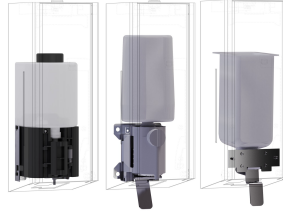

Czarny

Biały

Dozownik mydła w pianie do montażu na ścianie, stal szlachetna, powierzchnia jedwabisty mat, panel przedni i obudowa o uszlachetnionym wykończeniu InoxPlus redukującym odciskanie się palców i ułatwiającym utrzymanie w czystości (easy to clean), grubość materiału 1,2 mm, okienko kontrolne na boku, z dźwignią

INOX PLUS

Akcesoria opcjonalne

KWC EXOS.

Dozownik mydła w pianie, montaż natynkowy

Modell-Linie: EXOS | EXOS616X

Aksesoria łazienkowe | Dozowniki mydła

EXOS. Front z czarnym szkłem ESG

2030022948
ZEXOS616B

EXOS. Front z białym szkłem ESG

2030025238
ZEXOS616W

EXOS. Zestaw do modyfikacji

2030022954
ZEXOS625K

EXOS. Zestaw do modyfikacji
dozownika mydła w płynie

2030022956
ZEXOS618K

Materiały zużywalne

Mydła w pianie