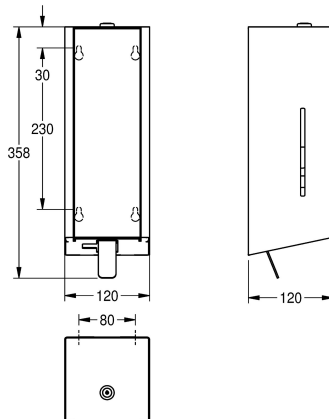

KWC EXOS.

Dávkovač pěnového mýdla k montáži na omítku

Modell-Linie: EXOS | EXOS616B
Doplňky | Dávkovače mýdla

KWC-No.

2030022945

Plášť a čelní panel s povrchovou úpravou InoxPlus

2030022946

Plášť s povrchovou úpravou InoxPlus, čelní panel z černého tvrzeného bezpečnostního skla

2030025232

Plášť s povrchovou úpravou InoxPlus, čelní panel z bílého tvrzeného bezpečnostního skla

Barevné varianty

STAINLESSSTEEL

černý

bílá

Dávkovač pěnového mýdla k montáži na omítku, chromiková ocel s hedvábně matným povrchem, čelní panel z černého tvrzeného bezpečnostního skla, plášť s povrchovou úpravou InoxPlus k redukci otisků prstů a lepšími čistícími vlastnostmi (easy to clean), tloušťka materiálu 1,2 mm, postranní průzory, s tlačnou páčkou z ušlechtilé

oceli, vhodný pro pěnové mýdlo KWC, včetně upevňovacího materiálu a 650 ml pěnového mýdla KWC.

Rozměry 120 x 358 x 120 mm (š x v x h)

Technické údaje

Kapacita
Plnění množství uom
Uzamykatelný
Materiál
Kód materiálu
Tloušťka materiálu
Celková hloubka
Celková výška
Celková šířka
Povrch
Povrchová úprava
Náplň
Způsob uchycení
Způsob montáže
Ovládní
Typ zásobníku mýdla
Barevné varianty
Základní barva

650
ml
univerzální
ušlechtilá ocel
1.4301
1.2 mm
120 mm
358 mm
120 mm
hedvábně matný
INOXPLUS
pěnové mýdlo
závit
montáž na stěnu
manuální
pytel na jedno použití
černý
STAINLESSSTEEL

Volitelné příslušenství