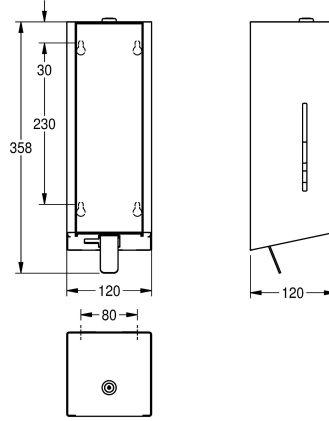

KWC EXOS.

Vahtosaippua-annostelija musta lasi

Modell-Linie: EXOS | EXOS616B

Saniteettivarusteet julkisiin tiloihin | Saippua-annostelijat

KWC-No.

2030022945

Etukanssa InoxPlus -pintaviimeistely

2030022946

InoxPlus-pinnoitettu kotelo, etukansi mustaa turvalasia

2030025232

InoxPlus-pinnoitettu kotelo, etukansi valkoista turvalasia

Korostusväri

STAINLESSSTEEL

Musta

Valkea

Vahtosaippua-annostelija pinta-asennukseen, satiinpinta, etukansi mustaa turvalasia, kotelon InoxPlus - pinnoitus estää sormenjäljet ja helpottaa puhdistusta, materiaalin vahvuus 1.2 mm, tarkastusikkuna kyljessä, vetovipu ruostumatonta terästä, sopii

KWC vahtosaippuulle, sisältää kiinnitysmateriaalit sekä 650 ml KWC-vahtosaippuaa.

Mitat 120 x 358 x 120 mm (L x K x S)

Tekniset tiedot

Täyttömäärä

650

Täyttömäärä yksikköä

Millilitra

Lukko

Avain lukko

Materiaali

Ruostumaton teräs

Rst teräslaji

1.4301

Materiaalin vahvuus

1.2 mm

Kokonaissyvyys

120 mm

Kokonais korkeus

358 mm

Kokonaisleveys

120 mm

Pinnan viimeistely

Satiinipintainen

Pintakäsittely

INOXPLUS

Kulutuksen tyyppi

Vahto saippua

Kiinnitystapa

Ruuvi

Asennustapa

Seinäasennus

Toiminta tapa

Käsiikäyttöinen toiminta

Saippua säiliön tyyppi

Kertakäyttö pussi

Korostusväri

Musta

Perusväri

STAINLESSSTEEL

lviCode

0

Kulutusosat