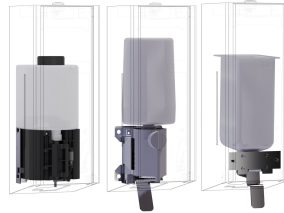

2030025232

Boîtier principal recouvert d'InoxPlus, face avant avec verre de sécurité trempé blanc

Couleur d'accent

Acier inoxydable

Noir

Blanc

Distributeur de savon mousse à montage mural, en acier inoxydable, fini satiné, façade en verre trempé noir, boîtier avec finissage de surface d'InoxPlus pour la réduction des empreintes de doigts et de meilleures qualités de nettoyage (easy to clean), épaisseur de 1,2 mm, fenêtre d'inspection latérale, avec levier de

KWC EXOS. Distributeur de savon mousse

Modell-Linie: EXOS | EXOS616B
Accessoires | Distributeurs de savon

Accessoires en option

Faces avant interchangeables pour distributeur de savon EXOS.

2030022947
ZEXOS616

Face avant avec verre trempé blanc EXOS.

2030025238
ZEXOS616W

Kit de transformation EXOS.

2030022954
ZEXOS625K

Kit de transformation pour distributeur de savon liquide EXOS.

2030022956
ZEXOS618K

Consommables