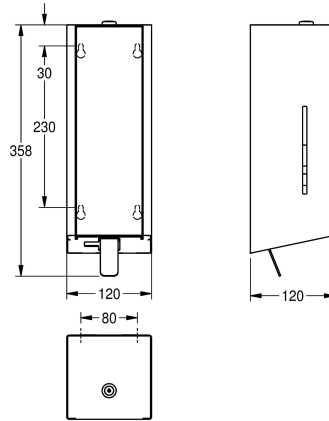

KWC EXOS. Distributeur de savon mousse

Modell-Linie: EXOS | EXOS616B
Accessoires | Distributeurs de savon

KWC-No.

2030022945

Face avec finition de surface InoxPlus

2030022946

Boîtier principal recouvert d'InoxPlus, face avant avec verre de sécurité trempé noir

2030025232

Boîtier principal recouvert d'InoxPlus, face avant avec verre de sécurité trempé blanc

Couleur d'accent

Acier inoxydable

Noir

Blanc

Distributeur de savon mousse à montage mural, en acier inoxydable, fini satiné, façade en verre trempé noir, boîtier avec finissage de surface d'InoxPlus pour la réduction des empreintes de doigts et de meilleures qualités de nettoyage (easy to clean), épaisseur de 1,2 mm, fenêtre d'inspection latérale, avec levier de

poussée en acier inoxydable. Convient pour la distribution de mousse lavante KWC. Fixations et cartouche de 650 ml de mousse lavante KWC fournies.

Dimensions : 120 x 358 x 120 mm (L x H x P)

Données techniques

Quantité de remplissage

650

Quantité de remplissage uom

ml

Serrure

Serrure

Matière

Acier inoxydable

Code du matériel

1.4301

Épaisseur de matière

1.2 mm

Profondeur totale

120 mm

Hauteur totale

358 mm

Largeur totale

120 mm

Finition de surface

Finition satinée

Traitement de surface

INOXPLUS

Type de consommable

Mousse de savon

Type de fixation

Fixation

Type de montage

Montage mural

Type d'opération

Opération manuelle

Type de réservoir de savon

Sac à usage unique

Couleur d'accent

Noir

Couleur de base

Acier inoxydable

teamNumber

572472

sanitasTroeschNumber

4621 814