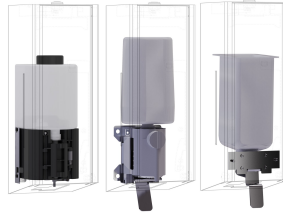

2030025232

Behuizing met InoxPlus oppervlakteveredeling, front van versterkt wit veiligheidsglas

Accentkleur

STAINLESSSTEEL

Zwart

Wit

Schuimzeepverdeler voor wandmontage, roestvrij staal zijdemat, front van zwart versterkt veiligheidsglas, met InoxPlus gecoate hoofdbehuizing ter vermindering van vingerafdrukken en met betere reinigende eigenschappen (easy to clean), materiaaldikte 1.2 mm, kijkvenster aan de zijkant, met roestvrijstalen trekhendel, geschikt

KWC EXOS. Schuimzeepdispenser

Modell-Linie: EXOS | EXOS616B
Accessoires | Zeepverdelers

EXOS. front zeepdispenser

2030022947
ZEXOS616

EXOS. front met wit veiligheidsglas

2030025238
ZEXOS616W

EXOS. ombouwset