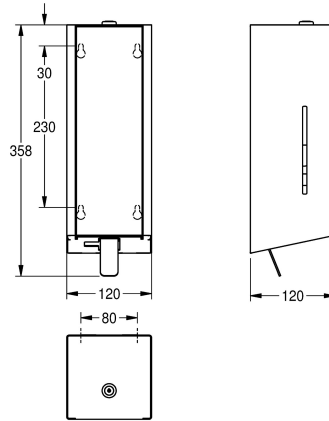

KWC EXOS. Schuimzeepdispenser

Modell-Linie: EXOS | EXOS616B
Accessoires | Zeepverdelers

KWC-No.

2030022945

Front met InoxPlus oppervlakteveredeling

2030022946

Behuizing met InoxPlus oppervlakteveredeling, front van versterkt zwart veiligheidsglas

2030025232

Behuizing met InoxPlus oppervlakteveredeling, front van versterkt wit veiligheidsglas

Accentkleur

STAINLESSSTEEL

Zwart

Wit

Schuimzeepverdeler voor wandmontage, roestvrij staal zijdemat, front van zwart versterkt veiligheidsglas, met InoxPlus gecoate hoofdbehuizing ter vermindering van vingerafdrukken en met betere reinigende eigenschappen (easy to clean), materiaaldikte 1.2 mm, kijkvenster aan de zijkant, met roestvrijstalen trekhendel, geschikt

voor KWC schuimzeep, inclusief bevestigingsmateriaal en 650 ml KWC schuimzeep.

Afmetingen 120 x 358 x 120 mm (B x H x D)

Technical Data

Vulhoeveelheid

650

Vul hoeveelheid verkoopseenheid

ml

Slot

Cylinderslot

Materiaal

Roestvrij staal

Materiaalcode

1.4301

Materiaaldikte

1.2 mm

Totale diepte

120 mm

Totale hoogte

358 mm

Totale breedte

120 mm

Oppervlakafwerking

Zijdeglans

Oppervlaktebehandeling

INOXPLUS

Type verbruiksproduct

Schuimzeep

Type bevestiging

Geschroefd

Type montage

Wandmontage

Type bediening

Manuele werking

Type zeephouder

Tas voor eenmalig gebruik

Accentkleur

Zwart

Basiskleur

STAINLESSSTEEL

Optionele toebehoren