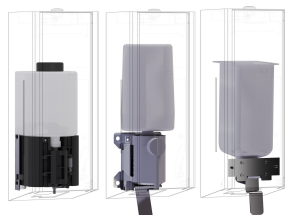

KWC EXOS. Schuimzeepdispenser

Modell-Linie: EXOS | EXOS616B
Accessoires | Zeepverdelers

EXOS. front zeepdispenser

2030022947
ZEXOS616

EXOS. front met wit veiligheidsglas

2030025238
ZEXOS616W

EXOS. ombouwset