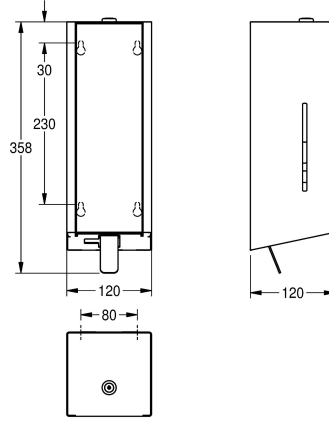

KWC EXOS. Schuimzeepdispenser

Modell-Linie: EXOS | EXOS616B
Accessoires | Zeepverdelers

KWC-No.

2030022945

Front met InoxPlus oppervlakteveredeling

2030022946

Behuizing met InoxPlus oppervlakteveredeling, front van versterkt zwart veiligheidsglas

2030025232

Behuizing met InoxPlus oppervlakteveredeling, front van versterkt wit veiligheidsglas

Accentkleur

STAINLESSSTEEL

Zwart

Wit

Schuimzeepverdeler voor wandmontage, roestvrij staal zijdemat, front van zwart versterkt veiligheidsglas, met InoxPlus gecoate hoofdbehuizing ter vermindering van vingerafdrukken en met betere reinigende eigenschappen (easy to clean), materiaaldikte 1.2 mm, kijkvenster aan de zijkant, met roestvrijstalen trekhendel, geschikt

voor KWC schuimzeep, inclusief bevestigingsmateriaal en 650 ml KWC schuimzeep.

Afmetingen 120 x 358 x 120 mm (B x H x D)

Technical Data

Vulhoeveelheid

650

Vul hoeveelheid verkoopseenheid

ml

Slot

Cylinderslot

Materiaal

Roestvrij staal

Materiaalcode

1.4301

Materiaaldikte

1.2 mm

Totale diepte

120 mm

Totale hoogte

358 mm

Totale breedte

120 mm

Oppervlakafwerking

Zijdeglans

Oppervlakbehandeling

INOXPLUS

Type verbruiksproduct

Schuimzeep

Type bevestiging

Geschroefd

Type montage

Wandmontage

Type bediening

Manuele werking

Type zeephouder

Tas voor eenmalig gebruik

Accentkleur

Zwart

Basiskleur

STAINLESSSTEEL

Optionele toebehoren