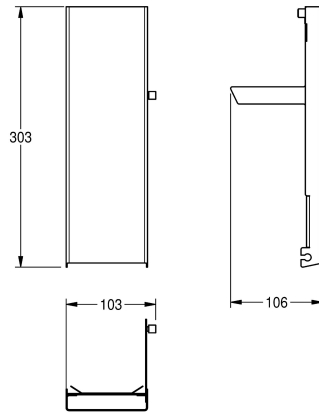

KWC EXOS.

Čelní panel, chromniklová ocel, pro dávkovače mýdla k montáži na omítku

Modell-Linie: EXOS | ZEXOS616

Doplňky | Příslušenství Doplňky

KWC-No.

2030022947

Čelní panel s povrchovou úpravou InoxPlus

2030022948

Čelní panel z černého tvrzeného bezpečnostního skla

2030025238

Čelní panel z bílého tvrzeného bezpečnostního skla

Čelní panel, chromniklová ocel, s povrchovou úpravou InoxPlus, vhodný pro dávkovače mýdla EXOS616 / EXOS618 / EXOS625, včetně