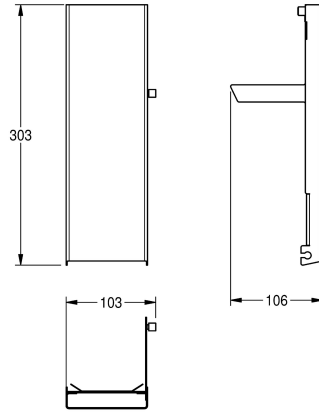

KWC EXOS.

Edelstahlfront für Seifenspender zur Aufputzmontage

Modell-Linie: EXOS | ZEXOS616
Accessories | Zubehör Accessories

KWC-Nr.

2030022947

Front mit InoxPlus-Oberflächenveredelung

2030022948

Front schwarzes ESG-Glas

2030025238

Front weißes ESG-Glas

Front, Chromnickelstahl, mit InoxPlus Oberflächenveredelung,
passend für EXOS616 / EXOS618 / EXOS625 Seifenspender,

inklusive Befestigungsmaterial.