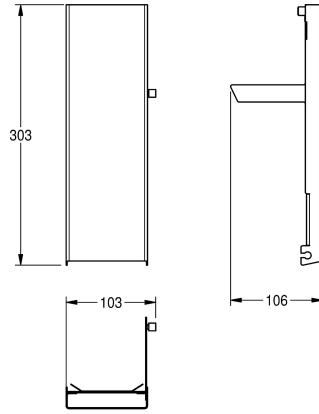

KWC EXOS.

Faces avant interchangeable pour distributeur de savon

Modell-Linie: EXOS | ZEXOS616

Accessoires | Accessoires complémentaires

KWC-No.

2030022947

Face avec finition de surface InoxPlus

2030022948

Face avant en verre trempé noir

2030025238

Face avant avec verre trempé blanc

Façade en inox, avec finition de surface InoxPlus, compatible avec les distributeurs de savon EXOS616 / EXOS618 / EXOS625.

Matériel de fixation fourni.