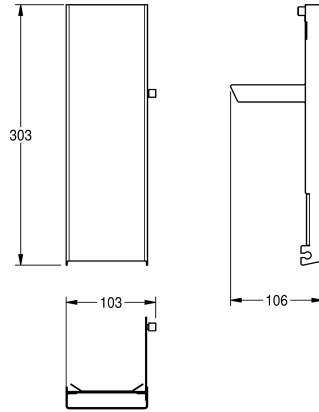

KWC EXOS. Pannello frontale in acciaio

Modell-Linie: EXOS | ZEXOS616
Accessori | Accessori

KWC-No.

2030022947

Pannello frontale con trattamento superficiale InoxPlus

2030022948

Pannello frontale in vetro ESG nero

2030025238

Pannello frontale in vetro ESG bianco

Pannello frontale in acciaio inox, con finitura InoxPlus adatto per distributore di sapone EXOS616 / EXOS618 / EXOS625, inclusi

materiali di montaggio.

Dati tecnici