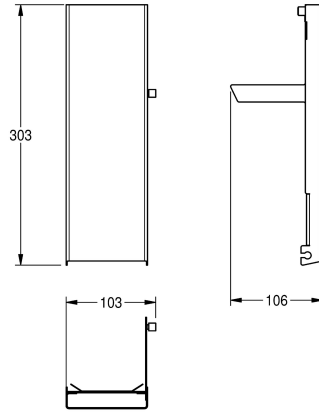

### KWC-No.

**2030022947**

Front met InoxPlus oppervlakteveredeling

**2030022948**

Front zwart veiligheidsglas

**2030025238**

Front wit veiligheidsglas

Front met InoxPlus gecoat oppervlak, roestvrij staal, voor  
zeepdispensers EXOS616 / EXOS618 / EXOS625, inclusief