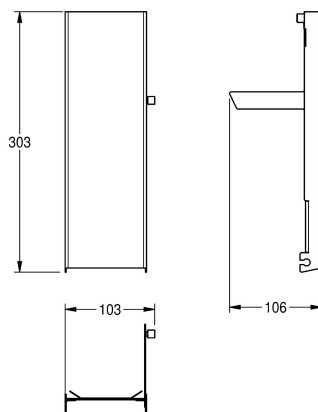

KWC EXOS. Front zeepdispenser

Modell-Linie: EXOS | ZEXOS616
Accessoires | Toebehoren Accessoires

KWC-No.

2030022947

Front met InoxPlus oppervlakteveredeling

2030022948

Front zwart veiligheidsglas

2030025238

Front wit veiligheidsglas

Front met InoxPlus gecoat oppervlak, roestvrij staal, voor
zeepdispensers EXOS616 / EXOS618 / EXOS625, inclusief

bevestigingsmateriaal.