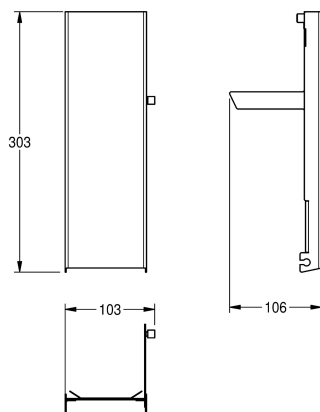

## KWC EXOS.

Front dozownika mydła ze stali nierdzewnej

Modell-Linie: EXOS | ZEXOS616

Aksesoria łazienkowe | Wyposażenie dodatkowe do akcesoriów

### KWC-No.

**2030022947**

Front z powłoką InoxPlus

**2030022948**

Front z czarnego szkła ESG

**2030025238**

Front z białego szkła ESG

Panel przedni ze stali szlachetnej z powłoką InoxPlus, pasuje do dozowników mydła EXOS616 / EXOS618 / EXOS625, w zestawie