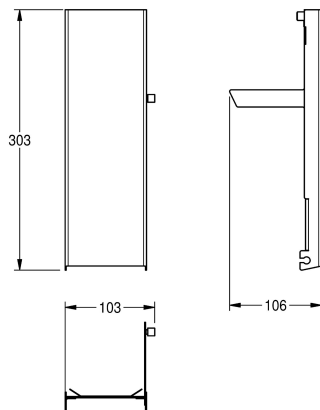

## KWC EXOS. Utbytbar frontpanel

Modell-Linie: EXOS | ZEXOS616  
Sanitetsutrustning | Kompletterande delar tillbehör

### KWC-No.

**2030022947**

Front with InoxPlus surface refinement

**2030022948**

Front with black safety glass panel

**2030025238**

Front with white safety glass panel

Utbytbar frontpanel för EXOS616 / EXOS618 / EXOS625  
tvåldispenser med monteringsmaterial. Panel behandlad med