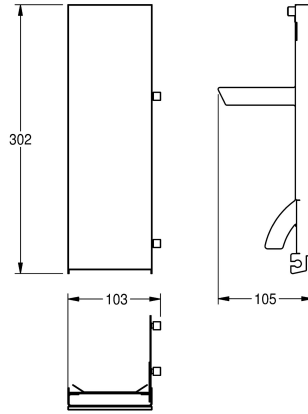

## KWC EXOS.

Čelní panel s černým tvrzeným bezpečnostním sklem, pro dávkovače mýdla k montáži na omítku

Modell-Linie: EXOS | ZEXOS616B

Doplňky | Příslušenství | Doplnky

### KWC-No.

**2030022947**

Čelní panel s povrchovou úpravou InoxPlus

**2030022948**

Čelní panel z černého tvrzeného bezpečnostního skla

**2030025238**

Čelní panel z bílého tvrzeného bezpečnostního skla

Čelní panel, chromiklová ocel, s černým tvrzeným bezpečnostním sklem, pro všechny dávkovače mýdla včetně upevňovacího