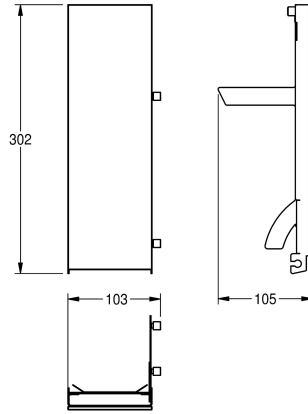

KWC EXOS.

Front mit schwarzem ESG-Glas für Seifenspender zur Aufputzmontage

Modell-Linie: EXOS | ZEXOS616B
Accessories | Zubehör Accessories

KWC-Nr.

2030022947

Front mit InoxPlus-Oberflächenveredelung

2030022948

Front schwarzes ESG-Glas

2030025238

Front weißes ESG-Glas

Front, Chromnickelstahl, mit schwarzem ESG-Glas, für alle EXOS Seifenspender, inklusive Befestigungsmaterial.

Technische Daten

teamNumber

572473

sanitasTroeschNumber