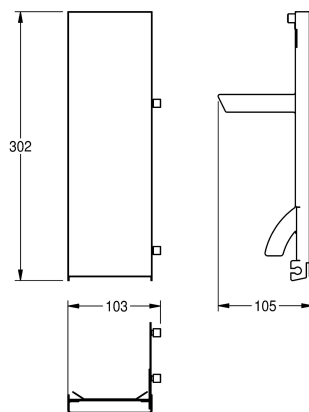

KWC EXOS.

Front mit schwarzem ESG-Glas für Seifenspender zur Aufputzmontage

Modell-Linie: EXOS | ZEXOS616B
Accessories | Zubehör Accessories

KWC-Nr.

2030022947

Front mit InoxPlus-Oberflächenveredelung

2030022948

Front schwarzes ESG-Glas

2030025238

Front weißes ESG-Glas

Front, Chromnickelstahl, mit schwarzem ESG-Glas, für alle EXOS Seifenspender, inklusive Befestigungsmaterial.