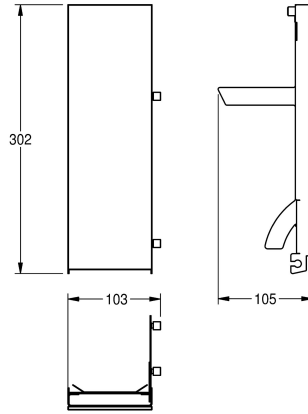

KWC EXOS. Parte frontal con cristal ESG negro

Modell-Linie: EXOS | ZEXOS616B
Accesorios | Accesorio

KWC-No.

2030022947

Parte frontal con tratamiento de calidad para superficies InoxPlus

2030022948

Parte frontal de cristal ESG negro

2030025238

Parte frontal de cristal ESG blanco

Frontal, acero de cromo-níquel, con cristal de seguridad templado negro, para todos los dispensadores de jabón EXOS, material de

montaje incluido.