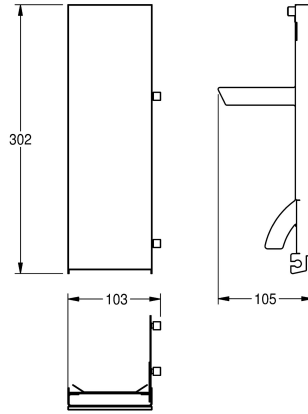

KWC EXOS.

Pannello frontale con vetro ESG nero

Modell-Linie: EXOS | ZEXOS616B

Accessori | Accessori

KWC-No.

2030022947

Pannello frontale con trattamento superficiale InoxPlus

2030022948

Pannello frontale in vetro ESG nero

2030025238

Pannello frontale in vetro ESG bianco

Pannello frontale, acciaio al cromo-nichel, con vetro di sicurezza temprato nero, per tutti i distributori di sapone EXOS, incluso