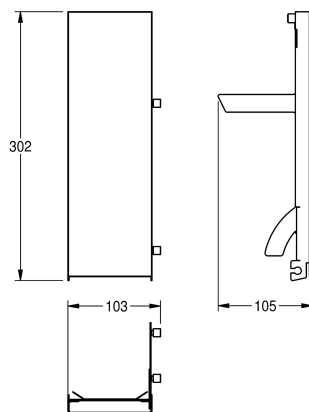

## KWC EXOS.

Front met zwart veiligheidsglas

Modell-Linie: EXOS | ZEXOS616B

Accessoires | Toebehoren Accessoires

### KWC-No.

**2030022947**

Front met InoxPlus oppervlakteveredeling

**2030022948**

Front zwart veiligheidsglas

**2030025238**

Front wit veiligheidsglas

Front, chroomnikkelstaal, met zwart gehard veiligheidsglas, voor alle EXOS zeepdispensers, inclusief bevestigingsmateriaal.