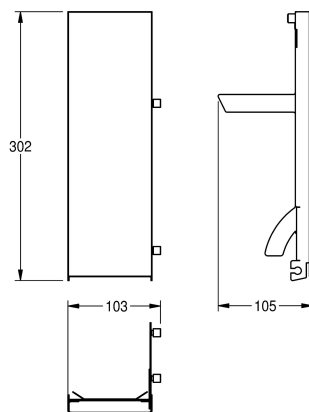

KWC EXOS.

Front met zwart veiligheidsglas

Modell-Linie: EXOS | ZEXOS616B

Accessoires | Toebehoren Accessoires

KWC-No.

2030022947

Front met InoxPlus oppervlakteveredeling

2030022948