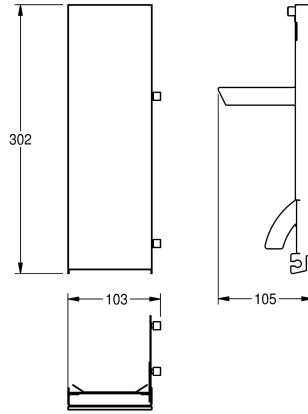

## KWC EXOS.

Front z czarnym szkłem ESG

Modell-Linie: EXOS | ZEXOS616B

Aksesoria łazienkowe | Wyposażenie dodatkowe do akcesoriów

### KWC-No.

**2030022947**

Front z powłoką InoxPlus

**2030022948**

Front z czarnego szkła ESG

**2030025238**

Front z białego szkła ESG

Front ze stali chromowo-niklowej, z czarnym szkłem ESG, do wszystkich dozowników mydła EXOS, w zestawie materiały