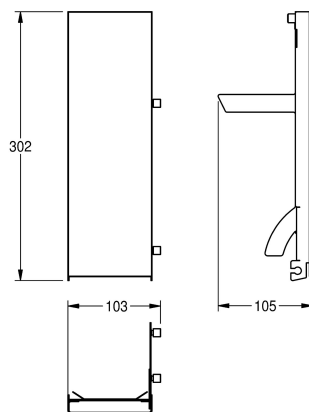

## KWC EXOS. Utbytbar frontpanel

Modell-Linie: EXOS | ZEXOS616B  
Sanitetsutrustning | Kompletterande delar tillbehör

### KWC-No.

---

**2030022947**

Front with InoxPlus surface refinement

---

**2030022948**

Front with black safety glass panel

---

**2030025238**

Front with white safety glass panel

---

Front, kromnickelstål, med svart härdat säkerhetsglas, för alla EXOS tvåldispenser, inklusive monteringsmaterial.