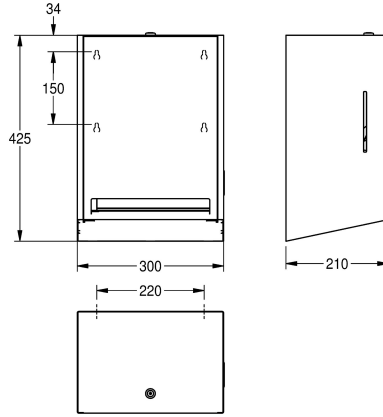

KWC EXOS. Paperipyyheannostelija

Modell-Linie: EXOS | EXOS637X
Saniteettivarusteet julkisiin tiloihin | Paperipyyheannostelijat

KWC-No.

2030022950

Etukannessa InoxPlus -pintaviimeistely

2030022951

InoxPlus-pinnoitettu kotelo, etukansi mustaa turvalasia

2030025233

InoxPlus-pinnoitettu kotelo, etukansi valkoista turvalasia

Korostusväri

STAINLESSSTEEL

Musta

Valkea

Manuaalinen paperipyyheannostelija pinta-asennukseen, satiinipinta, etukannen ja kotelon InoxPlus -pinnoitus estää sormenjäljet ja helpottaa puhdistusta, materiaalin vahvuus 1.2 mm, rullan maksimileveys 205 mm, rullan maksimihalkaisija 200 mm,

paperin rei'ityspituus 260 mm, säädettävä paperirullan pidike optimoi paperin annostelun, sisältää kiinnitysmateriaalit.

Mitat 300 x 425 x 210 mm (L x K x S)

Tekniset tiedot

Osan maksimi syvyys/halkaisija

200 mm

Osan maksimi leveys

205 mm

Täyttömäärä

1

Täyttömäärä yksikköä

Rullat

Lukko

Avain lukko

Materiaali

Ruostumaton teräs

Rst teräslaji

1.4301

Materiaalin vahvuus

1.2 mm

Kokonaisyyvyys

210 mm

Kokonaiskorkeus

425 mm

Kokonaisleveys

300 mm

Pinnan viimeistely

Satiinipintainen

Pintakäsittely

INOXPLUS

Kulutuksen tyyppi

Paperi rulla

Kiinnitystapa

Ruuvi

Asennustapa

Seinäasennus

Toiminta tapa

Käsiikäyttöinen toiminta

Korostusväri

STAINLESSSTEEL

Perusväri

STAINLESSSTEEL

IviCode

0

**INOX
PLUS**