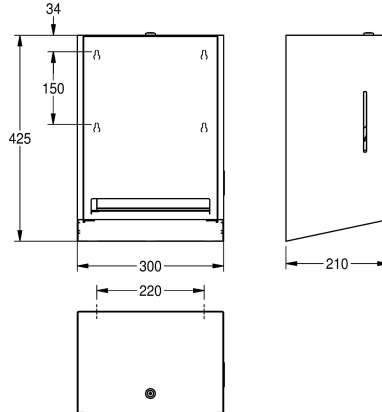

KWC EXOS.

Distributore di salviette asciugamani

Modell-Linie: EXOS | EXOS637X

Accessori | Distributori di salviette asciugamani

KWC-No.

2030022950

Pannello frontale con trattamento superficiale InoxPlus

2030022951

Versione con pannello frontale in vetro ESG nero

2030025233

Versione con pannello frontale in vetro ESG bianco

Colore accento

Acciaio inox

Nero

Bianco

Distributore manuale di salviette asciugamani di carta in rotolo per installazione a parete, in acciaio inox con superficie satinata, pannello frontale e unità principale con finitura anti impronta InoxPlus e migliori caratteristiche di pulizia (easy to clean), spessore materiale 1,2 mm, larghezza max. del rotolo 205 mm, diametro

max. del rotolo 200 mm, lunghezza di taglio della carta 260 mm, portarotolo di carta regolabile per un'erogazione ottimizzata della carta, materiali di montaggio compresi.

Dimensioni 300 x 425 x 210 mm (L x A x P)

Dati tecnici

Profondità massima/diametro del prodotto

200 mm

Larghezza massima del prodotto

205 mm

Capacità

1

Capacità uom

Rotoli

Serratura

Serratura a chiave

Materiale

Acciaio inox

Codice materiale

1.4301

Spessore del materiale

1.2 mm

Profondità totale

210 mm

Altezza totale

425 mm

Larghezza complessiva

300 mm

Finitura della superficie

Finitura satinata

Trattamento della superficie

INOXPLUS

Tipo di consumabili

Rotolo di carta

Tipo di fissaggio

Vite

Tipo di montaggio

Installazione a parete

Funzionamento

Comando manuale

Colore accento

Acciaio inox

Colore di base

Acciaio inox

**INOX
PLUS**

Accessori opzionali