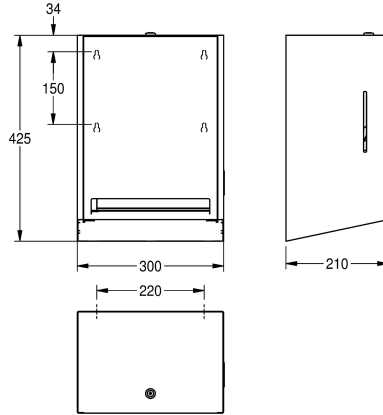

KWC EXOS. Papierdispenser

Modell-Linie: EXOS | EXOS637X
Accessoires | Papierhanddoekverdelers

KWC-No.

2030022950

Front met InoxPlus oppervlakteveredeling

2030022951

Behuizing met InoxPlus oppervlakteveredeling, front van versterkt zwart veiligheidsglas

2030025233

Behuizing met InoxPlus oppervlakteveredeling, front van versterkt wit veiligheidsglas

Accentkleur

STAINLESSSTEEEL

Zwart

Wit

Handmatige papierdispenser voor papierrollen voor opbouwmontage, roestvrij staal, oppervlak zijdemat, met InoxPlus gecoate hoofdbehuizing en front voor minder vingerafdrukken en met 'easy to clean' eigenschappen, materiaaldikte 1,2 mm, max. rolbreedte 205 mm, max. roldiameter 200 mm, papierlengte

perforatie 260 mm, verstelbare papierrolhouder voor een optimale papierafgifte, inclusief bevestigingsmateriaal.

Afmetingen 300 x 425 x 210 mm (B x H x D)

Technical Data

Maximale diepte/diameter van navulling

200 mm

Maximale breedte navulling

205 mm

Vulhoeveelheid

1

Vul hoeveelheid verkoopseenheid

Rollen

Slot

Cylinderslot

Materiaal

Roestvrij staal

Materiaalcode

1.4301

Materiaaldikte

1.2 mm

Totale diepte

210 mm

Totale hoogte

425 mm

Totale breedte

300 mm

Oppervlakafwerking

Zijdeglans

Oppervlaktebehandeling

INOXPLUS

Type verbruiksproduct

Papierral

Type bevestiging

Geschroefd

Type montage

Wandmontage

Type bediening

Manuele werking

Accentkleur

STAINLESSSTEEEL

Basiskleur

STAINLESSSTEEEL

**INOX
PLUS**

Optionele toebehoren