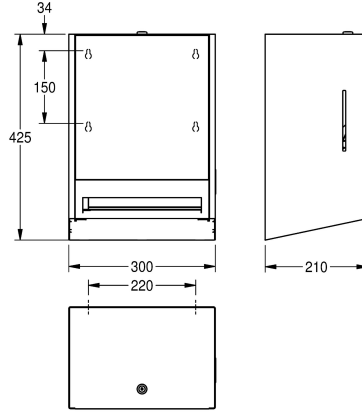

KWC EXOS. Paperipyyheannostelija

Modell-Linie: EXOS | EXOS637B
Saniteettivarusteet julkisiin tiloihin | Paperipyyheannostelijat

KWC-No.

2030022950

Etukanssa InoxPlus -pintaviimeistely

2030022951

InoxPlus-pinnoitettu kotelo, etukansi mustaa turvalasia

2030025233

InoxPlus-pinnoitettu kotelo, etukansi valkoista turvalasia

Korostusväri

STAINLESSSTEEL

Musta

Valkea

Manuaalinen paperipyyheannostelija pinta-asennukseen, satiinipinta, etukansi mustaa turvalasia. Kotelon InoxPlus-pinnoitus estää sormenjäljet ja helpottaa puhdistusta, materiaalin vahvuus 1,2 mm. Rullan maksimileveys 205 mm, rullan maksimihalkaisija

200 mm, paperin katkaisuväli 260 mm. Säädettävä paperirullan pidike optimoi paperin annostelun, sisältää kiinnitysmateriaalit.

Mitat 300 x 425 x 210 mm (L x K x S)

Tekniset tiedot

Osan maksimi syvyys/halkaisija

200 mm

Osan maksimi leveys

205 mm

Täyttömäärä

1

Täyttömäärä yksikköä

Rullat

Lukko

Avain lukko

Materiaali

Ruostumaton teräs

Rst teräslaji

1.4301

Materiaalin vahvuus

1.2 mm

Kokonaissyvyys

210 mm

Kokonaiskorkeus

425 mm

Kokonaisleveys

300 mm

Pinnan viimeistely

Satiinipintainen

Pintakäsittely

INOXPLUS

Kulutuksen tyyppi

Paperi rulla

Kiinnitystapa

Ruuvi

Asennustapa

Seinäasennus

Toiminta tapa

Käsiikäyttöinen toiminta

Korostusväri

Musta

Perusväri

STAINLESSSTEEL

IviCode

0