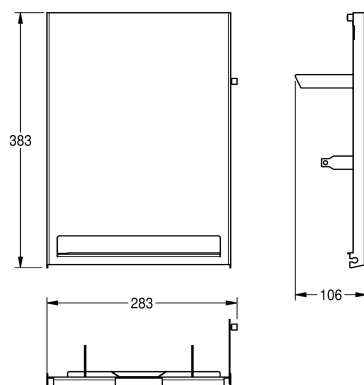

KWC EXOS.

Vyměnitelné čelní panely pro zásobník na papírové role

Modell-Linie: EXOS | ZEXOS637

Doplňky | Příslušenství | Doplňky

KWC-No.

2030022952

Čelní panel s povrchovou úpravou InoxPlus

2030022953

Čelní panel z černého tvrzeného bezpečnostního skla

2030025239

Čelní panel z bílého tvrzeného bezpečnostního skla

Čelní panel, chromiková ocel, s povrchovou úpravou InoxPlus, vhodný

pro zásobník na papírové role EXOS637, včetně upevňovacího materiálu.