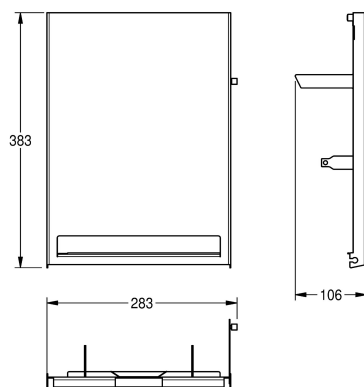

KWC EXOS. Edelstahlfront für Papierhandtuchspender

Modell-Linie: EXOS | ZEXOS637
Accessories | Zubehör Accessories

KWC-Nr.

2030022952

Front mit InoxPlus-Oberflächenveredelung

2030022953

Front schwarzes ESG-Glas

2030025239

Front weißes ESG-Glas

Front, Chromnickelstahl, mit InoxPlus Oberflächenveredelung,
passend für Papierhandtuchspender EXOS637, inklusive

Befestigungsmaterial.