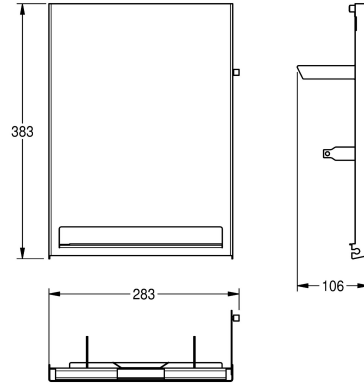

KWC EXOS. Edelstahlfront für Papierhandtuchspender

Modell-Linie: EXOS | ZEXOS637
Accessories | Zubehör Accessories

KWC-Nr.

2030022952

Front mit InoxPlus-Oberflächenveredelung

2030022953

Front schwarzes ESG-Glas

2030025239

Front weißes ESG-Glas

Front, Chromnickelstahl, mit InoxPlus Oberflächenveredelung,
passend für Papierhandtuchspender EXOS637, inklusive

Befestigungsmaterial.