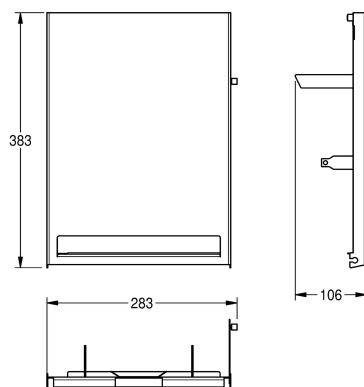

## KWC EXOS.

Faces avant interchangeable pour distributeur papier

Modell-Linie: EXOS | ZEXOS637

Accessoires | Accessoires complémentaires

### KWC-No.

**2030022952**

Face avec finition de surface InoxPlus

**2030022953**

Face avant en verre trempé noir

**2030025239**

Face avant avec verre trempé blanc

Façade en inox, avec finition de surface InoxPlus, compatible avec le distributeur d'essuie-mains EXOS637. Matériel de fixation fourni.