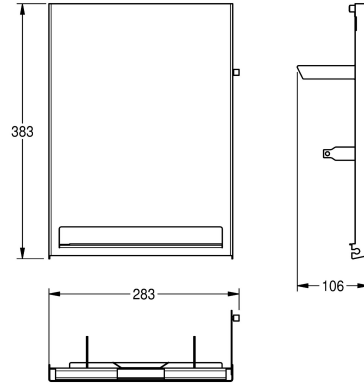

## KWC EXOS. Pannello frontale in acciaio inox

Modell-Linie: EXOS | ZEXOS637  
Accessori | Accessori

### KWC-No.

**2030022952**

Pannello frontale con trattamento superficiale InoxPlus

**2030022953**

Pannello frontale in vetro ESG nero

**2030025239**

Pannello frontale in vetro ESG bianco

Pannello frontale in acciaio inox, con finitura InoxPlus, per distributore di salviette asciugamani in carta EXOS637, materiali di