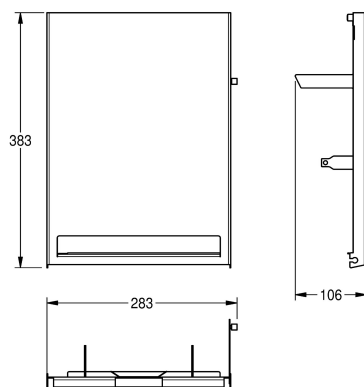

KWC EXOS. Pannello frontale in acciaio inox

Modell-Linie: EXOS | ZEXOS637
Accessori | Accessori

KWC-No.

2030022952

Pannello frontale con trattamento superficiale InoxPlus

2030022953

Pannello frontale in vetro ESG nero

2030025239

Pannello frontale in vetro ESG bianco

Pannello frontale in acciaio inox, con finitura InoxPlus, per distributore di salviette asciugamani in carta EXOS637, materiali di

montaggio compresi.