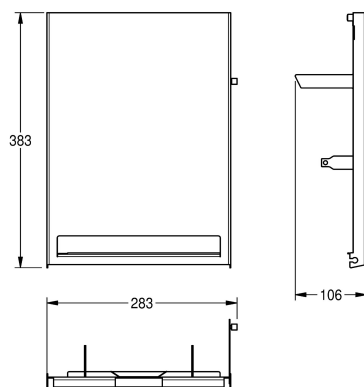

## KWC EXOS. Front papierdispenser

Modell-Linie: EXOS | ZEXOS637  
Accessoires | Toebehoren Accessoires

### KWC-No.

---

**2030022952**

Front met InoxPlus oppervlakteveredeling

---

**2030022953**

Front zwart veiligheidsglas

---