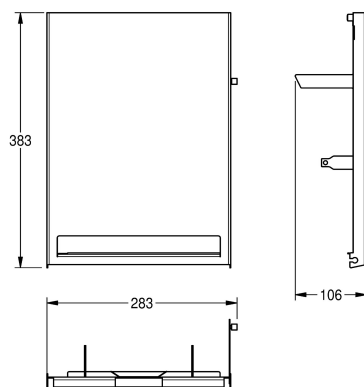

## KWC EXOS. Utbytbar frontpanel

Modell-Linie: EXOS | ZEXOS637  
Sanitetsutrustning | Kompletterande delar tillbehör

### KWC-No.

**2030022952**

Front with InoxPlus surface refinement

**2030022953**

Front with black safety glass panel

**2030025239**

Front with white safety glass panel

Utbytbar frontpanel av rostfritt stål för EXOS637  
pappershanddukhållare med monteringsmaterial. Panel