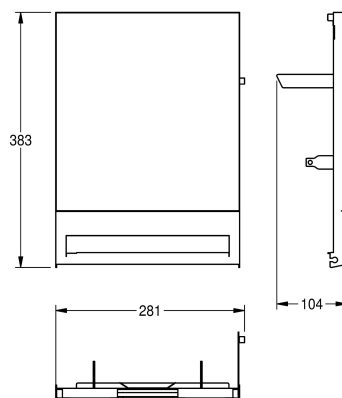

KWC EXOS.

Vyměnitelné čelní panely pro zásobník na papírové role

Modell-Linie: EXOS | ZEXOS637B
Doplňky | Příslušenství Doplňky

KWC-No.

2030022952

Čelní panel s povrchovou úpravou InoxPlus

2030022953

Čelní panel z černého tvrzeného bezpečnostního skla

2030025239

Čelní panel z bílého tvrzeného bezpečnostního skla

Čelní panel, chromiklová ocel, s černým tvrzeným bezpečnostním sklem, pro zásobník na papírové role včetně upevňovacího

materiálu.