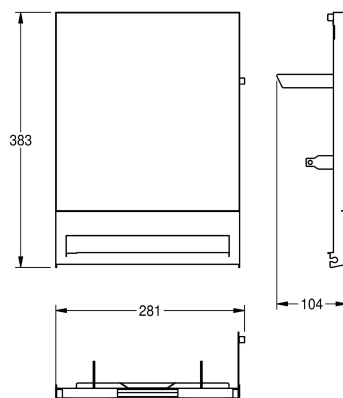

KWC EXOS.

Front mit schwarzem ESG-Glas

Modell-Linie: EXOS | ZEXOS637B
Accessories | Zubehör Accessories

KWC-Nr.

2030022952

Front mit InoxPlus-Oberflächenveredelung

2030022953

Front schwarzes ESG-Glas

2030025239

Front weißes ESG-Glas

Front, Chromnickelstahl, mit schwarzem ESG-Glas, für EXOS
Papierhandtuchspender, inklusive Befestigungsmaterial.