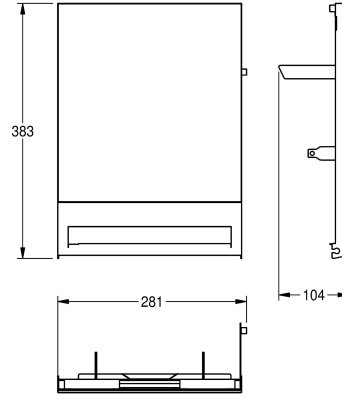

### KWC-Nr.

**2030022952**

Front mit InoxPlus-Oberflächenveredelung

**2030022953**

Front schwarzes ESG-Glas

**2030025239**

Front weißes ESG-Glas

Front, Chromnickelstahl, mit schwarzem ESG-Glas, für EXOS  
Papierhandtuchspender, inklusive Befestigungsmaterial.