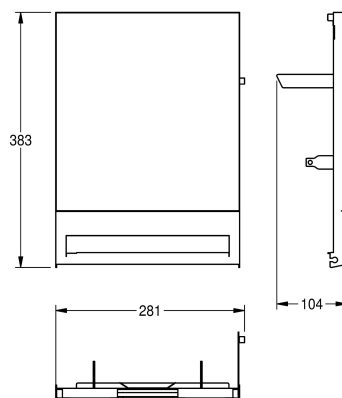

## KWC EXOS.

Front mit schwarzem ESG-Glas

Modell-Linie: EXOS | ZEXOS637B  
Accessories | Zubehör Accessories

### KWC-Nr.

**2030022952**

Front mit InoxPlus-Oberflächenveredelung

**2030022953**

Front schwarzes ESG-Glas

**2030025239**

Front weißes ESG-Glas

Front, Chromnickelstahl, mit schwarzem ESG-Glas, für EXOS  
Papierhandtuchspender, inklusive Befestigungsmaterial.