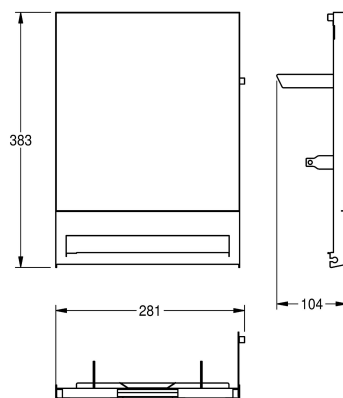

KWC EXOS.

Face avant avec verre trempé noir

Modell-Linie: EXOS | ZEXOS637B

Accessoires | Accessoires complémentaires

KWC-No.

2030022952

Face avec finition de surface InoxPlus

2030022953

Face avant en verre trempé noir

2030025239

Face avant avec verre trempé blanc

Face avant, acier au nickel-chrome, avec verre trempé noir, pour distributeur d'essuie-mains en papier EXOS, matériel de fixation