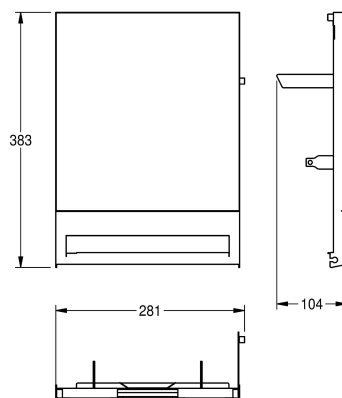

KWC EXOS.

Face avant avec verre trempé noir

Modell-Linie: EXOS | ZEXOS637B

Accessoires | Accessoires complémentaires

KWC-No.

2030022952

Face avec finition de surface InoxPlus

2030022953

Face avant en verre trempé noir

2030025239

Face avant avec verre trempé blanc

Face avant, acier au nickel-chrome, avec verre trempé noir, pour distributeur d'essuie-mains en papier EXOS, matériel de fixation