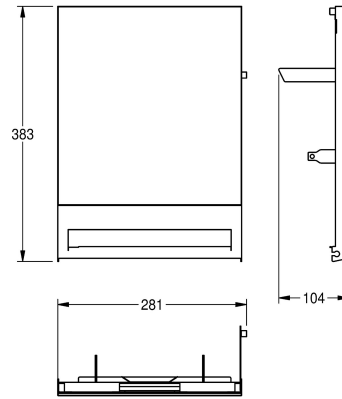

KWC EXOS.

Pannello frontale con vetro ESG nero

Modell-Linie: EXOS | ZEXOS637B

Accessori | Accessori

KWC-No.

2030022952

Pannello frontale con trattamento superficiale InoxPlus

2030022953

Pannello frontale in vetro ESG nero

2030025239

Pannello frontale in vetro ESG bianco

Pannello frontale, acciaio al cromo-nichel, con vetro di sicurezza temprato nero, per distributore di salviette asciugamani in carta