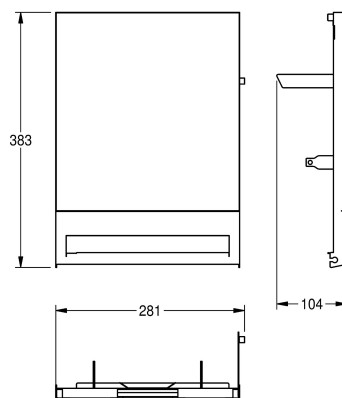

### KWC-No.

**2030022952**

Pannello frontale con trattamento superficiale InoxPlus

**2030022953**

Pannello frontale in vetro ESG nero

**2030025239**

Pannello frontale in vetro ESG bianco

Pannello frontale, acciaio al cromo-nichel, con vetro di sicurezza temprato nero, per distributore di salviette asciugamani in carta