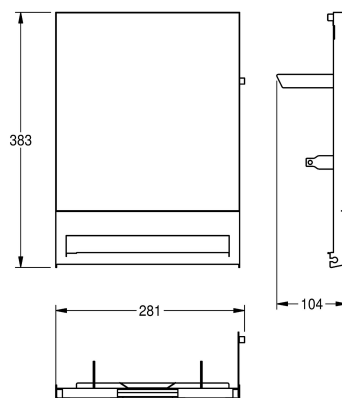

KWC EXOS.

Front met zwart veiligheidsglas

Modell-Linie: EXOS | ZEXOS637B

Accessoires | Toebehoren Accessoires

KWC-No.

2030022952

Front met InoxPlus oppervlakteveredeling

2030022953